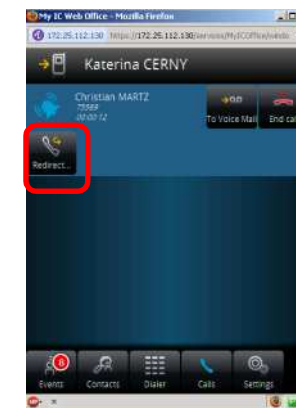

SOLUCIONES BÁSICAS

- Alcatel-Lucent My IC Web for Office
- Complemento Web basado en PC
- Diseño propio de la familia Alcatel-Lucent My IC
- Compatible con numerosos exploradores (por ejemplo, Microsoft Internet Explorer®, Mozilla® Firefox®, Apple Safari®)
- Acceso seguro
- Ampliación UDA: soporta información adicional, como por ejemplo múltiples números (móvil, privado...), nombre de la compañía, fotografía del usuario...

- Conjunto de servicios de la gama Alcatel-Lucent My IC
- Servicios de enrutamiento
- Configuración de llamada
- Llamada por nombre
- Lista de contactos
- Mensajería vocal visual
- Registro de llamadas
- Control de llamadas: poner en espera, transferir