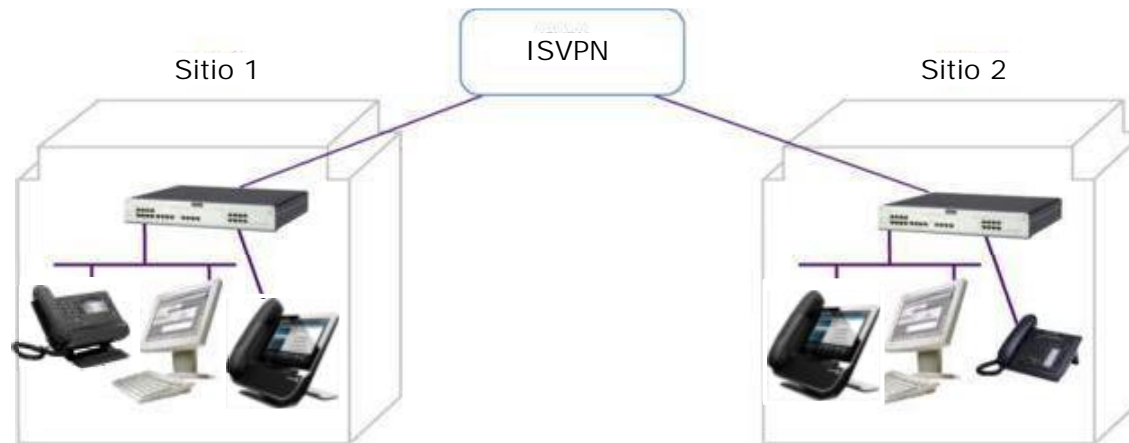

INTERCONEXIÓN DE SEDES VIA RDSI O LÍNEAS PRIVADAS

VENTAJAS PRINCIPALES

- Servicios centralizados para trabajar como una única empresa
- Optimización de los recursos
- Mejor imagen de la empresa

SOLUCIONES BÁSICAS

- Servicios integrados en la red privada virtual (ISVPN) a través de RDSI o líneas privadas
- Selección automática de ruta
- Plan de marcación homogéneo privado
- Llamada por nombre: agenda con 3000 nombres
- Optimización de ruta de llamada
- Enrutamiento según el menor coste

OPCIONES ADICIONALES

- Movilidad DECT
- Tarificación de llamadas con Alcatel-Lucent OmniVista 4760 NMS
- Centro de gestión de redes